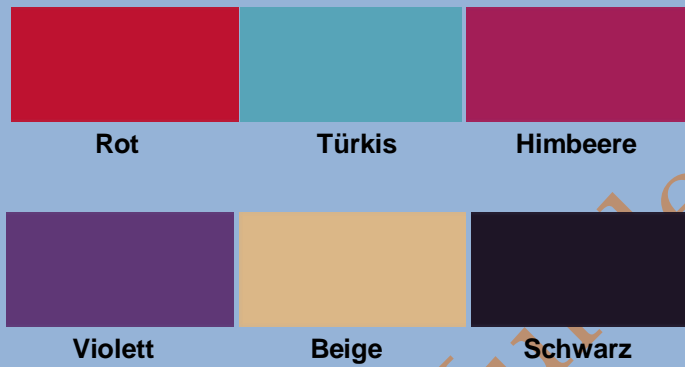

# Farbtabelle

für

**Lederhalsband - Lederleine**

## „Softie-Alu“ - Halsband

Bei Bestellung bitte Farbe mit angeben

## Halsband – Leine „Softie“

Bei Bestellung bitte Farbe mit angeben