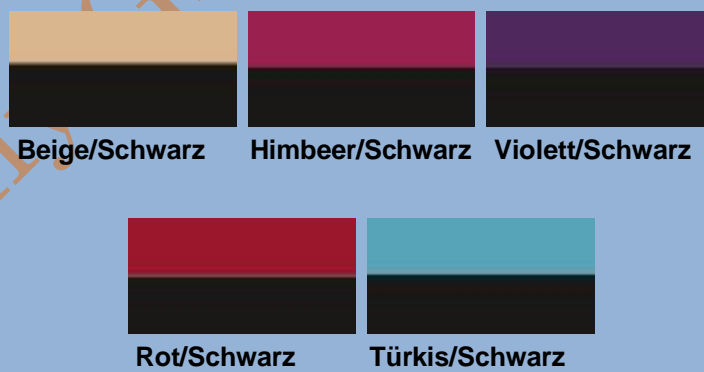

# Farbtabelle

für

**Lederhalsband - Lederleine**

## „Softie-Alu“ - Halsband

Bei Bestellung bitte Farbe mit angeben

## Halsband – Leine „Softie“

Bei Bestellung bitte Farbe mit angeben