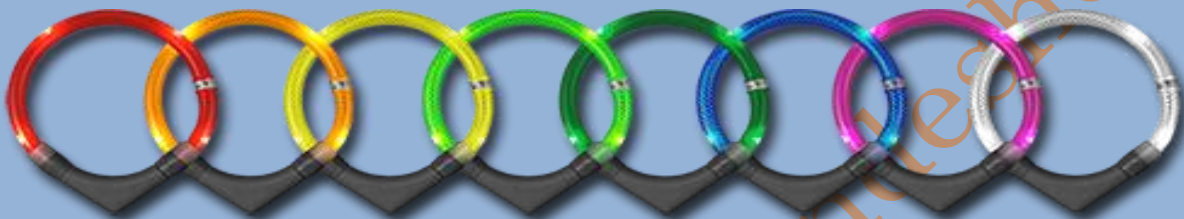

Farbtabelle

für

Leuchtie - Halsband

Seit 2003 ist LEUCHTIE international ein Begriff für hochwertige und funktionelle LED-Hunde-Leuchthalsbänder.

rot orange gelb neongrün grün blau pink weiß

rot orange gelb neongrün grün blau pink weiß

Bei Bestellung Farbe angeben

2 Alkaline Batterien Typ AAA

Batterien vom Typ AAA sind überall preiswert erhältlich und sehr einfach zu wechseln.